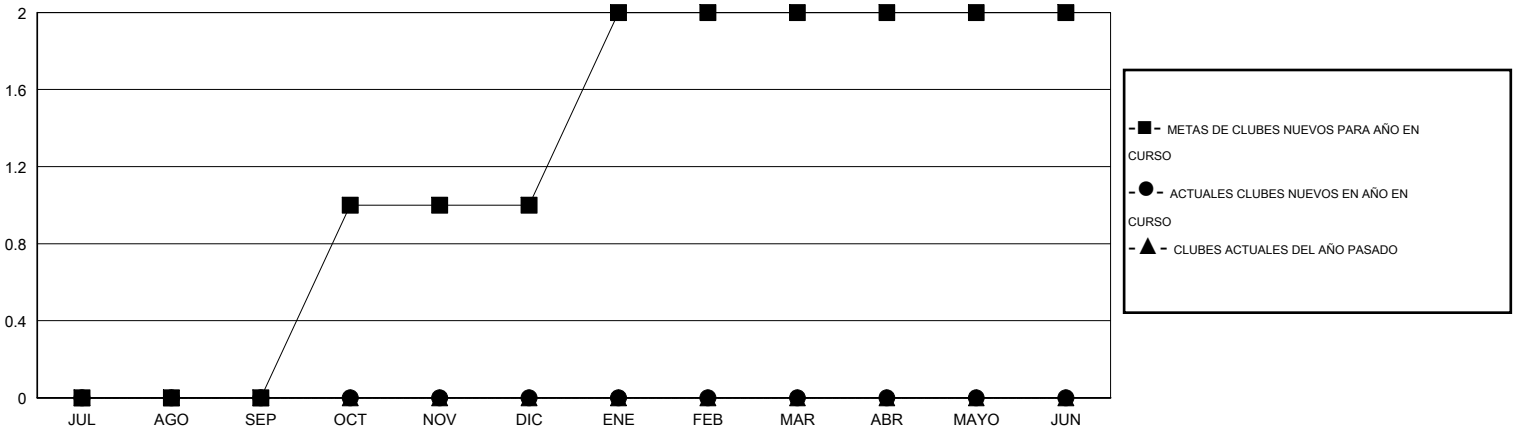

MONTHLY MEMBERSHIP PROGRESS REPORT

District 51 C

Results as of: 2/28/2014

GMT: CARLOS JUSTINIANO

UBICACIÓN PUERTO RICO

GMT DE AE 3

Clubes					socios				
RESULTADOS DE 2013-2014					RESULTADOS DE 2013-2014				
TRIMESTRE	META DE CLUBES NUEVOS	ACTUALES NUEVOS CLUBES	BAJAS ACTUALES DE CLUBES	ACTUAL GANANCIA/ PÉRDIDA NETA	TRIMESTRE	META DE SOCIOS NUEVOS	ACTUALES SOCIOS AÑADIDOS	BAJAS ACTUALES DE SOCIOS	ACTUAL GANANCIA/ PÉRDIDA NETA
JUL/AGO/SEP	0	0	1	-1	JUL/AGO/SEP	5	14	50	-36
OCT/NOV/DIC	1	0	0	0	OCT/NOV/DIC	15	46	32	14
ENE/FEB/MAR	1	0	0	0	ENE/FEB/MAR	15	14	16	-2
ABR/MAYO/JUN	0	0	0	0	ABR/MAYO/JUN	0	0	0	0

METAS Y CIFRA ACUMULATIVA DE CLUBES NUEVOS

METAS Y CIFRA ACUMULATIVA DE SOCIOS

CLUBES DADOS DE BAJA: 1	15 CLUBS OF 33 AÑADIERON 1 O MÁS SOCIOS NUEVOS	DISTRIBUCIÓN POR SEXO
		MASCULINO 720 (70.94%)
		FEMENINO 295 (29.06%)
SOCIOS DADOS DE BAJA	CLIC AQUÍ PARA DATOS DE SALUD DE CLUB	SOCIOS EN UNIDAD FAMILIAR 145
FALLECIDOS 17		CABEZA DE FAMILIA 72
CLUB CANCELADO 12		NO ES CABEZA DE FAMILIA 73
OTRO 69		
TOTAL 98		