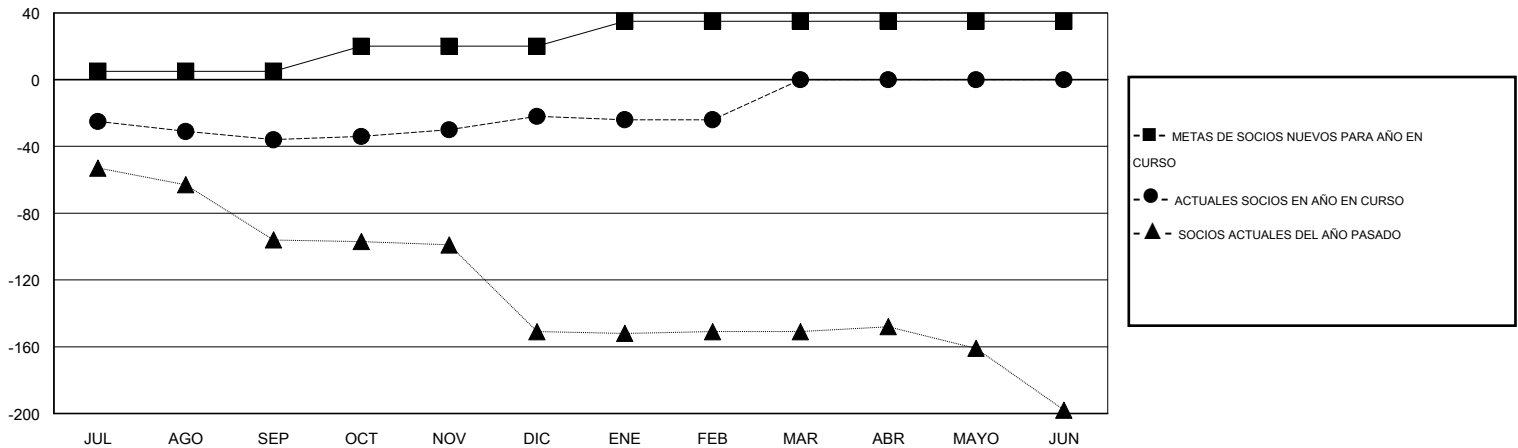

MONTHLY MEMBERSHIP PROGRESS REPORT

District 51 C

Results as of: 2/28/2014

GMT: CARLOS JUSTINIANO

UBICACIÓN PUERTO RICO

GMT DE AE 3

Clubes					socios				
RESULTADOS DE 2013-2014					RESULTADOS DE 2013-2014				
TRIMESTRE	META DE CLUBES NUEVOS	ACTUALES NUEVOS CLUBES	BAJAS ACTUALES DE CLUBES	ACTUAL GANANCIA/ PÉRDIDA NETA	TRIMESTRE	META DE SOCIOS NUEVOS	ACTUALES SOCIOS AÑADIDOS	BAJAS ACTUALES DE SOCIOS	ACTUAL GANANCIA/ PÉRDIDA NETA
JUL/AGO/SEP	0	0	1	-1	JUL/AGO/SEP	5	14	50	-36
OCT/NOV/DIC	1	0	0	0	OCT/NOV/DIC	15	46	32	14
ENE/FEB/MAR	1	0	0	0	ENE/FEB/MAR	15	14	16	-2
ABR/MAYO/JUN	0	0	0	0	ABR/MAYO/JUN	0	0	0	0

METAS Y CIFRA ACUMULATIVA DE CLUBES NUEVOS

METAS Y CIFRA ACUMULATIVA DE SOCIOS

CLUBES DADOS DE BAJA: 1	15 CLUBS OF 33 AÑADIERON 1 O MÁS SOCIOS NUEVOS	DISTRIBUCIÓN POR SEXO
		MASCULINO 720 (70.94%)
		FEMENINO 295 (29.06%)
SOCIOS DADOS DE BAJA	CLIC AQUÍ PARA DATOS DE SALUD DE CLUB	SOCIOS EN UNIDAD FAMILIAR 145
FALLECIDOS 17		CABEZA DE FAMILIA 72
CLUB CANCELADO 12		NO ES CABEZA DE FAMILIA 73
OTRO 69		
TOTAL 98		